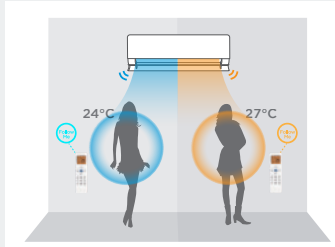

### الملائمة الشخصية

من خلال استشعار درجة برودة الهواء من حولكم توفر لكم ميزة الملائمة الشخصية الراحة في جميع الاوقات ما عليكم سوى ابقاء جهاز التحكم عن بعد بجانبكم و سوف يقوم بقياس درجة برودة الهواء المحيطة بكم لتحصلوا على درجة البرودة المصبوطة.